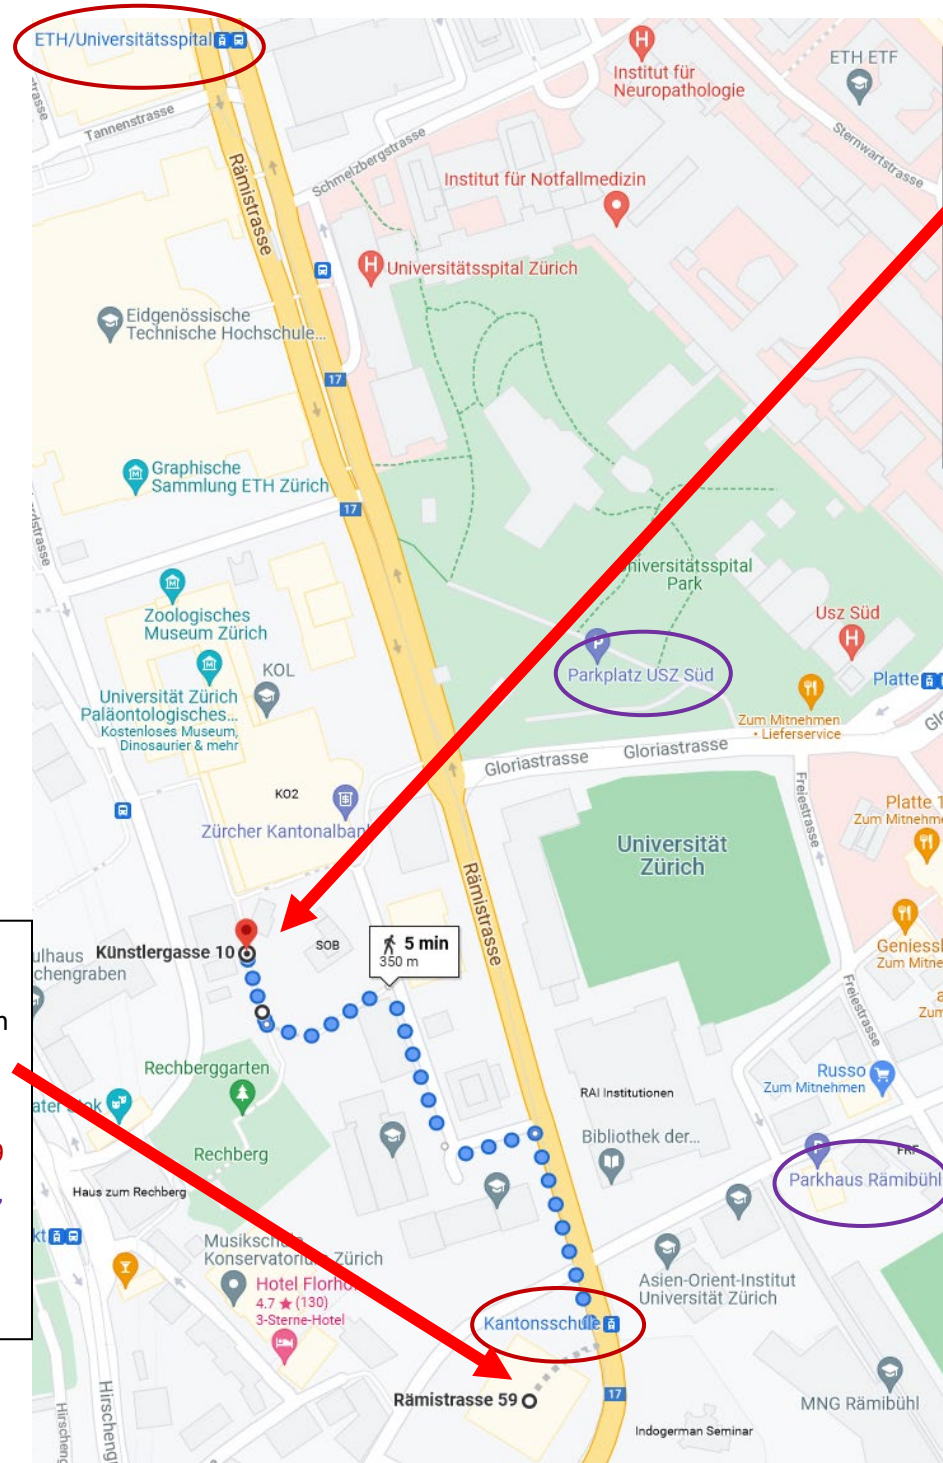

[Link zur Wegbeschreibung](#)

Launch Event IfIS

Kleine Aula RAA G 01, Rämistrasse 59, 8001 Zürich

Anreise

- Haltestelle Kantonsschule Tram Nr. 5, 8, 9
- Parkhaus Rämibühl, Zürichbergstrasse 12, 8032 Zürich
- Parkplatz USZ Süd, Gloriosastrasse 19, 8006 Zürich

Apéro

Obere Mensa B, Eingang Terrasse, Künstlergasse 10, 8006 Zürich

Abreise

- Haltestelle ETH/Universitätsspital Tram Nr. 6, 9 und 10
- Haltestelle Kantonsschule Tram Nr. 5, 8, 9